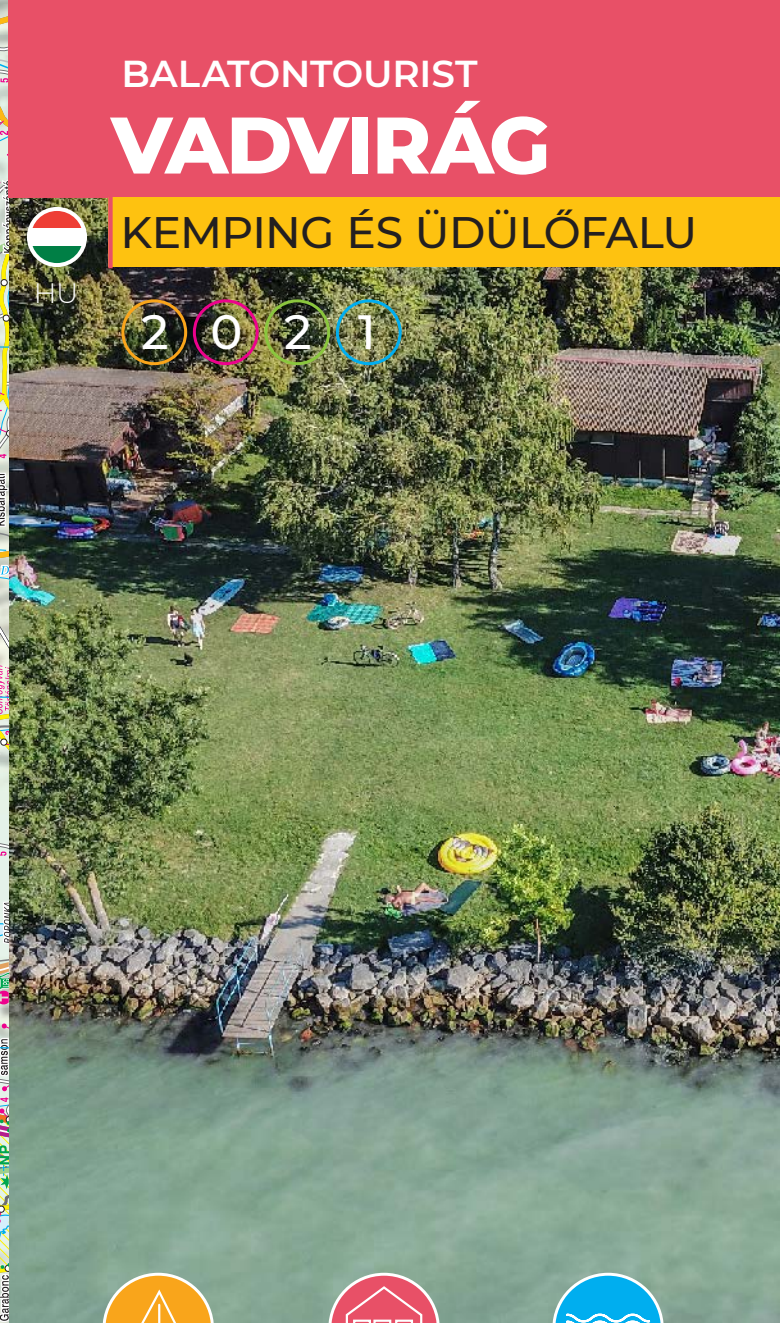

BALATONTOURIST VADVIRÁG KEMPING ÉS ÜDÜLŐFALU

2021