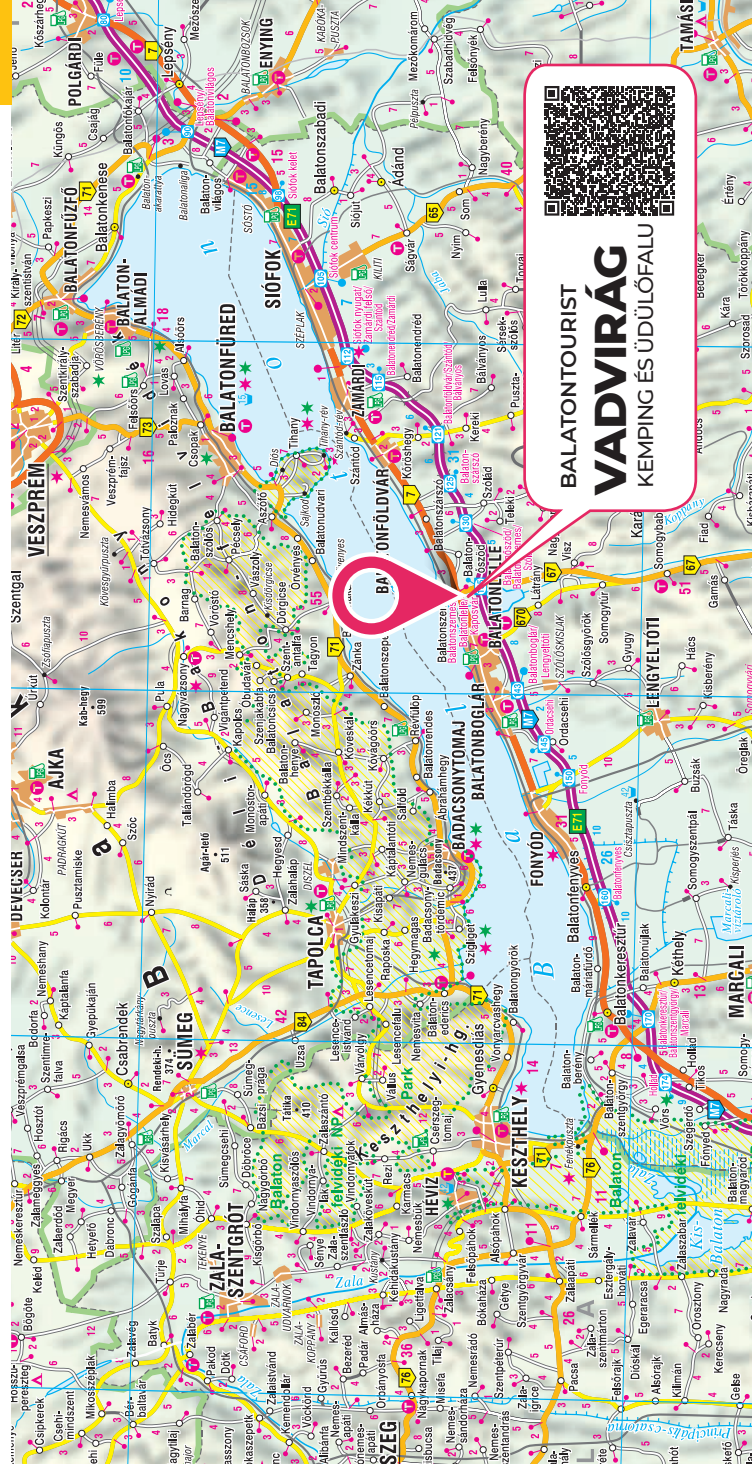

SZÁLLÁSKÍNÁLAT

VADVIRÁG

KEMPING ÉS ÜDÜLŐFALU

KEMPINGHELY		LEGJOBB ÁR (HUF/éj/2 felnőtt)						
Kerékpáros sátorhely <5m²	2	-	-	-	-	-	3.550	→
Autós sátorhely max. 50 m²	6	✓	-	-	-	-	4.150	→
Parcella 120-150 m²	8	✓	✓	✓	✓	-	5.300	→
Vízparti parcella 100-119 m²	8	✓	✓	✓	✓	✓	5.450	→
Parcella 100-119 m²	8	✓	✓	✓	✓	✓	5.000	→
Vízparti parcella 80-99 m²	6	✓	✓	✓	✓	✓	5.300	→
Parcella 80-99 m²	6	✓	✓	✓	✓	✓	4.800	→
Vízparti parcella 60-79 m²	6	✓	✓	✓	✓	✓	5.150	→
Parcella 60-79 m²	6	✓	✓	✓	✓	✓	4.650	→
Vízparti parcella max. 60 m²	6	✓	✓	✓	✓	✓	5.150	→
Parcella max. 60 m²	6	✓	✓	✓	✓	✓	4.650	→

ÜDÜLŐHÁZ		LEGJOBB ÁR (HUF/szállás/éj)											
Viola 1 Plus	42	4	✓	40	16	✓	✓	✓	✓	✓	✓	16.500	→
Viola 1	42	4	✓	80	16	✓	✓	✓	✓	✓	✓	15.000	→
Viola 2	42	4	✓	120	16	✓	✓	✓	✓	✓	✓	12.000	→
Kamilla 1	42	4	✓	200	16	✓	✓	✓	✓	✓	✓	11.500	→
Kamilla 2	42	4	✓	250	16	✓	✓	✓	✓	✓	✓	10.000	→

Az aktuális árakért keresse weboldalunkat, ahol az „Árak és Foglálás” kalkulátor segítségével azonnal láthatja, mennyibe kerül az Ön által választott szállás adott időszakban!
www.balatontourist.hu

BALATONTOURIST
VADVIRÁG
KEMPING ÉS ÜDÜLŐFALU