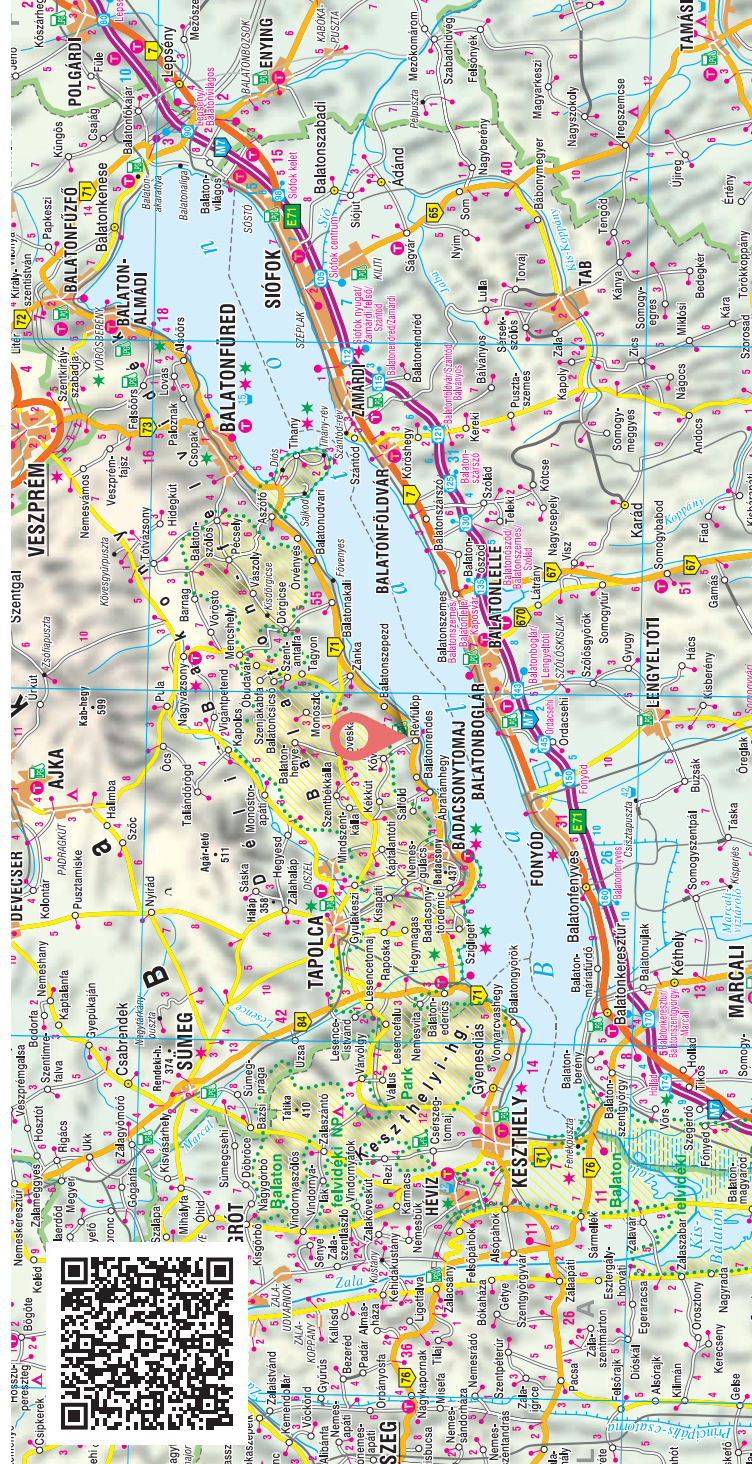

**BALATONTOURIST**  
**NAPFÉNY**  
**KEMPING**

**2020**

8253 Révfülpö, Halász u. 5.

# MOBILHÁZAK

**ELHELYEZKEDÉS:** Közvetlen vízparti kemping az északi parton, a Káli-medence kirándulólhelyei közvetlen közelében. 2019-ben közel 1 hektár szép természeti adottságokkal rendelkező területtel bővült, ez által növekedett az árnyas kempinghelyek száma is.