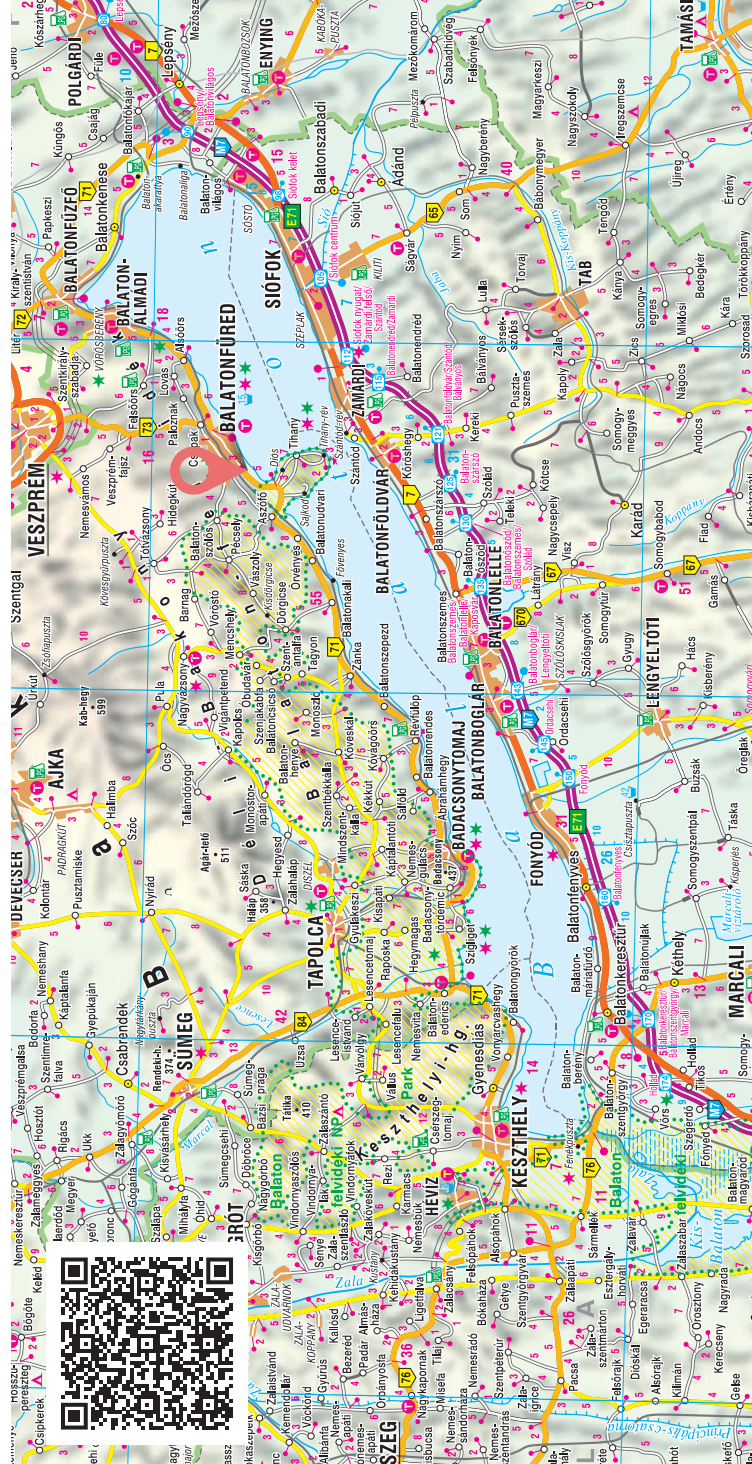

BALATONTOURIST
FÜRED
 KEMPING ÉS ÜDÜLŐFALU

2020

8230 Balatonfüred, Széchenyi u. 24.

ELHELYEZKEDÉS: Az északi part **legnagyobb** vízparti kempingje Balatonfüreden található, sétánnyal összekötve a nyüzsgő, programokban gazdag városközponttal.