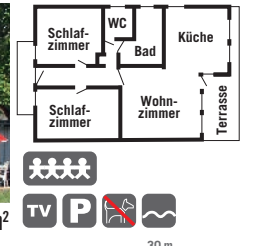

ca. 50 m² + Terrasse ca. 15 m²