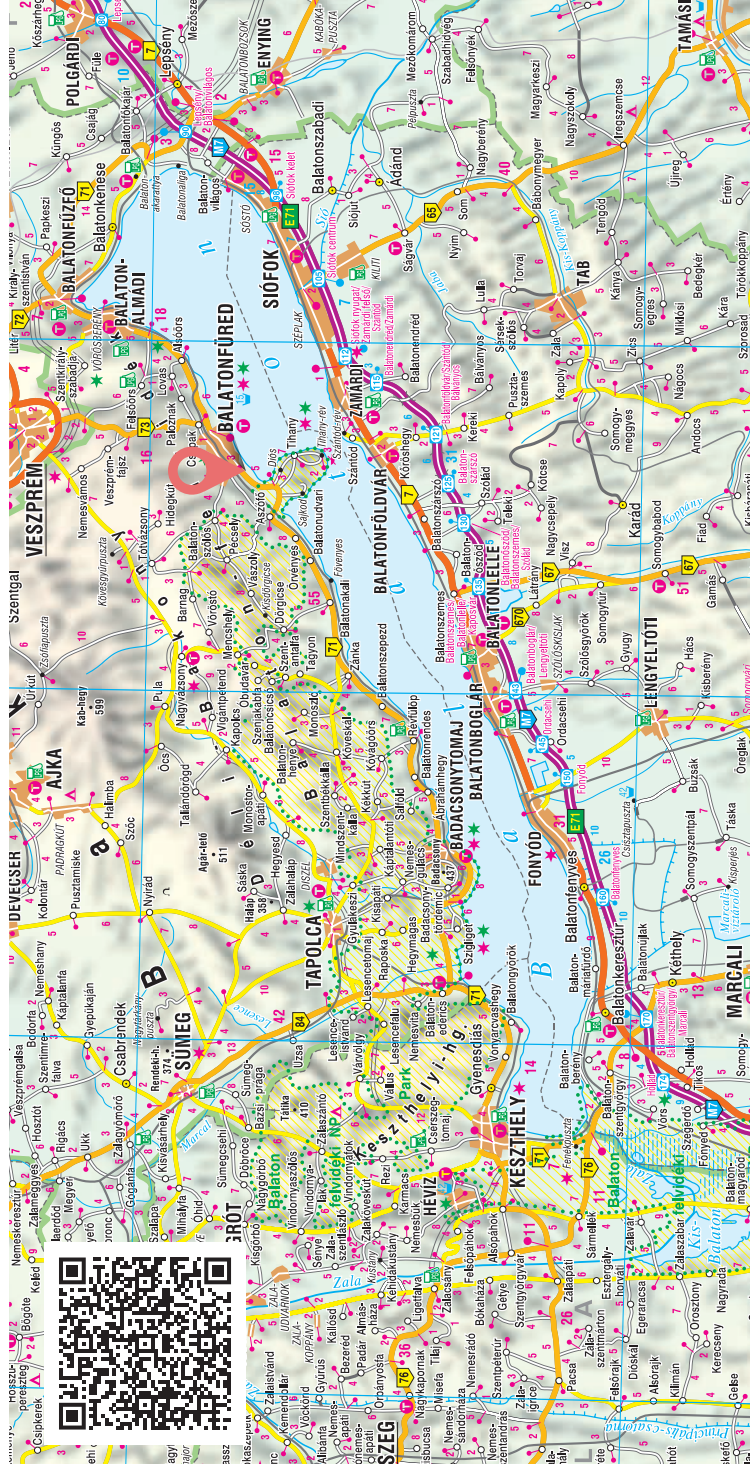

**BALATONTOURIST**  
**FÜRED**  
**CAMPING & BUNGALOWS**

2020

8230 Balatonfüred, Széchenyi u. 24.

**LAGE:** Das grösste Camping am Nordufer von Balaton befindet sich in Balatönfüred, wovon eine Promenade ins lebhaftes Zentrum mit vielen Sehenswürdigkeiten und Aktivitäten führt.